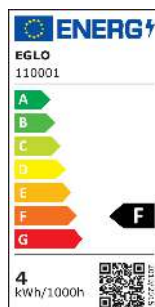

110001 LM_LED_E27 - V1

A BIZOTTSÁG (EU) 2019/2015 FELHATALMAZÁSON ALAPULÓ RENDELETE\na fényforrások energiacímzése tekintetében való kiegészítéséről

EGLO Leuchten GmbH, Heiligkreuz 22, 6136 Pill, AT

Általános információk

Védjegy	EGLO
Cikkszám	110001
Típus	fényforrás
Színhőmérséklet	WARM WHITE
Fényforrás típusa	E27-LED-A60
EAN-kód	9008606227402
Energiahatékonysági osztály	F

Méretek

Termék átmérője (mm)	60
Termék hossza (mm)	105

Technikai adatok

Egyenértékű teljesítmény (W)	32
LED panel cikkszám (1)	110001
Világítástechnológia	LED
Irányított fényű fényforrás	Nem
Fényforrás fejtípusa	E27
Hálózati fényforrás	Igen
Összekapcsolt fényforrás	Nem
Állítható színű fényforrás	Nem
Nagy fénysűrűségű fényforrás	Nem
Szabályozható (fényforrás, LED panel, ...)	Nem
Energiafogyasztás bekapcsolt üzemmódban (kWh/1000 óra)	4
Névleges fényáram (lm)	350
Beam angle (°) - at measurement	360
Színhőmérséklet (K)	2700
Névleges teljesítmény	4
Készenléti energiafogyasztás (Psb, W)	0
Színkoordináták x (1)	0,4625
Színkoordináták y (1)	0,4242
Színvisszaadási index (CRI)	80
Élettartam-tényező 3000 óránál	> = 90 %
Fényáram-stabilitási tényező 3000 óránál	0,93
Villogás mértéke (Pst LM)	0,1
Stroboszkópos hatás mértéke (SVM)	0,1