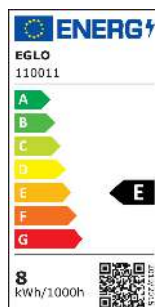

# 110011 LM\_LED\_E27 - V1

A BIZOTTSÁG (EU) 2019/2015 FELHATALMAZÁSON ALAPULÓ RENDELETÉNA fényforrások energiacímzése tekintetében való kiegészítéséről

EGLO Leuchten GmbH, Heiligkreuz 22, 6136 Pill, AT

## Általános információk

Védjegy	EGLO
Cikkszám	110011
Típus	fényforrás
Színhőmérséklet	WARM WHITE
Fényforrás típusa	E27-LED-G95
EAN-kód	9008606227495
Energiahatékonysági osztály	E

### Technikai adatok

Egyenértékű teljesítmény (W)	75
LED panel cikkszám (1)	110011
Világítástechnológia	LED
Irányított fényű fényforrás	Nem
Fényforrás fejtípusa	E27
Hálózati fényforrás	Igen
Összekapcsolt fényforrás	Nem
Állítható színű fényforrás	Nem
Nagy fénysűrűségű fényforrás	Nem
Szabályozható (fényforrás, LED panel, ...)	Nem
Energiafogyasztás bekapcsolt üzemmódban (kWh/1000 óra)	8
Névleges fényáram (lm)	1055
Beam angle (°) - at measurement	360
Színhőmérséklet (K)	2700
Névleges teljesítmény	8
Készenléti energiafogyasztás (Psb, W)	0
Színkoordináták x (1)	0,4586
Színkoordináták y (1)	0,4224
Színvisszaadási index (CRI)	80
Élettartam-tényező 3000 óránál	> = 90 %
Fényáram-stabilitási tényező 3000 óránál	0,93
Eltolási tényező (cos φ1)	0,70
Villogás mértéke (Pst LM)	0,1
Stroboszkópos hatás mértéke (SVM)	0,1