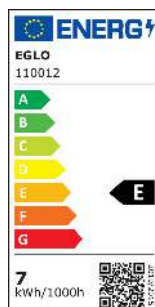

# 110012 LM\_LED\_E27 - V1

A BIZOTTSÁG (EU) 2019/2015 FELHATALMAZÁSON ALAPULÓ RENDELETE\na fényforrások energiacímkezése tekintetében való kiegészítéséről

EGLO Leuchten GmbH, Heiligkreuz 22, 6136 Pill, AT

## Általános információk

Védjegy	EGLO
Cikkszám	110012
Típus	fényforrás
Színhőmérséklet	WARM WHITE
Fényforrás típusa	E27-LED-ST64
EAN-kód	9008606227501
Energiahatékonysági osztály	E

### Technikai adatok

Egyenértékű teljesítmény (W)	60
LED panel cikkszama (1)	110012
Világítástechnológia	LED
Irányított fényű fényforrás	Nem
Fényforrás fejtípusa	E27
Hálózati fényforrás	Igen
Összekapcsolt fényforrás	Nem
Állítható színű fényforrás	Nem
Nagy fénysűrűségű fényforrás	Nem
Szabályozható (fényforrás, LED panel, ...)	Nem
Energiafogyasztás bekapcsolt üzemmódban (kWh/1000 óra)	7
Névleges fényáram (lm)	806
Beam angle (°) - at measurement	360
Színhőmérséklet (K)	2700
Névleges teljesítmény	7
Készenléti energiafogyasztás (Psb, W)	0
Színkoordináták x (1)	0,4606
Színkoordináták y (1)	0,4229
Színvisszaadási index (CRI)	80
Élettartam-tényező 3000 óránál	> = 90 %
Fényáram-stabilitási tényező 3000 óránál	0,93
Eltolási tényező (cos φ1)	0,71
Villogás mértéke (Pst LM)	0,1
Stroboszkópos hatás mértéke (SVM)	0,1