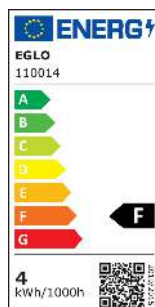

# 110014 LM\_LED\_E14 - V1

A BIZOTTSÁG (EU) 2019/2015 FELHATALMAZÁSON ALAPULÓ RENDELETE\na fényforrások energiacímkezése tekintetében való kiegészítéséről

EGLO Leuchten GmbH, Heiligkreuz 22, 6136 Pill, AT

## Általános információk

Védjegy	EGLO
Cikkszám	110014
Típus	fényforrás
Színhőmérséklet	WARM WHITE
Fényforrás típusa	E14-LED-C35
EAN-kód	9008606227525
Energiahatékonysági osztály	F

### Technikai adatok

Egyenértékű teljesítmény (W)	32
LED panel cikkszám (1)	110014
Világítástechnológia	LED
Irányított fényű fényforrás	Nem
Fényforrás fejtípusa	E14
Hálózati fényforrás	Igen
Összekapcsolt fényforrás	Nem
Állítható színű fényforrás	Nem
Nagy fénysűrűségű fényforrás	Nem
Szabályozható (fényforrás, LED panel, ...)	Nem
Energiafogyasztás bekapcsolt üzemmódban (kWh/1000 óra)	4
Névleges fényáram (lm)	350
Beam angle (°) - at measurement	360
Színhőmérséklet (K)	2700
Névleges teljesítmény	4
Készenléti energiafogyasztás (Psb, W)	0
Színkoordináták x (1)	0,4625
Színkoordináták y (1)	0,4242
Színvisszaadási index (CRI)	80
Élettartam-tényező 3000 óránál	> = 90 %
Fényáram-stabilitási tényező 3000 óránál	0,93
Villogás mértéke (Pst LM)	0,1
Stroboszkópos hatás mértéke (SVM)	0,1