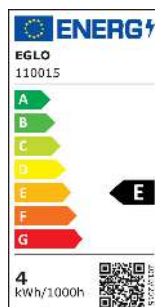

110015 LM_LED_E14 - V1

A BIZOTTSÁG (EU) 2019/2015 FELHATALMAZÁSON ALAPULÓ RENDELETE\na fényforrások energiacímkezése tekintetében való kiegészítéséről

EGLO Leuchten GmbH, Heiligkreuz 22, 6136 Pill, AT

Általános információk

Védjegy	EGLO
Cikkszám	110015
Típus	fényforrás
Színhőmérséklet	WARM WHITE
Fényforrás típusa	E14-LED-C35
EAN-kód	9008606227532
Energiahatékonysági osztály	E

Méretek

Termék átmérője (mm)	35
Termék hossza (mm)	120

Technikai adatok

Egyenértékű teljesítmény (W)	40
LED panel cikkszama (1)	110015
Világítástechnológia	LED
Irányított fényű fényforrás	Nem
Fényforrás fejtípusa	E14
Hálózati fényforrás	Igen
Összekapcsolt fényforrás	Nem
Állítható színű fényforrás	Nem
Nagy fénysűrűségű fényforrás	Nem
Szabályozható (fényforrás, LED panel, ...)	Nem
Energiafogyasztás bekapcsolt üzemmódban (kWh/1000 óra)	4
Névleges fényáram (lm)	470
Beam angle (°) - at measurement	360
Színhőmérséklet (K)	2700
Névleges teljesítmény	4
Készenléti energiafogyasztás (Psb, W)	0
Színkoordináták x (1)	0,4655
Színkoordináták y (1)	0,4243
Színvisszaadási index (CRI)	80
Élettartam-tényező 3000 óránál	> = 90 %
Fényáram-stabilitási tényező 3000 óránál	0,93
Villogás mértéke (Pst LM)	0,1
Stroboszkópos hatás mértéke (SVM)	0,1