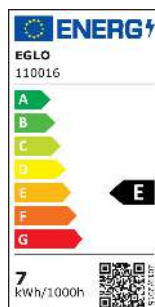

110016 LM_LED_E14 - V1

A BIZOTTSÁG (EU) 2019/2015 FELHATALMAZÁSON ALAPULÓ RENDELETE\na fényforrások energiacímkezése tekintetében való kiegészítéséről

EGLO Leuchten GmbH, Heiligkreuz 22, 6136 Pill, AT

Általános információk

Védjegy	EGLO
Cikkszám	110016
Típus	fényforrás
Színhőmérséklet	WARM WHITE
Fényforrás típusa	E14-LED-C35
EAN-kód	9008606227549
Energiahatékonysági osztály	E

Méretek

Termék átmérője (mm)	35
Termék hossza (mm)	98

Technikai adatok

Egyenértékű teljesítmény (W)	60
LED panel cikkszám (1)	110016
Világítástechnológia	LED
Irányított fényű fényforrás	Nem
Fényforrás fejtípusa	E14
Hálózati fényforrás	Igen
Összekapcsolt fényforrás	Nem
Állítható színű fényforrás	Nem
Nagy fényű fényforrás	Nem
Szabályozható (fényforrás, LED panel, ...)	Nem
Energiafogyasztás bekapcsolt üzemmódban (kWh/1000 óra)	7
Névleges fényáram (lm)	806
Beam angle (°) - at measurement	360
Színhőmérséklet (K)	2700
Névleges teljesítmény	7
Készenléti energiafogyasztás (Psb, W)	0
Színkoordináták x (1)	0,4601
Színkoordináták y (1)	0,4198
Színvisszaadási index (CRI)	80
Élettartam-tényező 3000 óránál	> = 90 %
Fényáram-stabilitási tényező 3000 óránál	0,93
Eltolási tényező (cos φ1)	0,65
Villogás mértéke (Pst LM)	0,1
Stroboszkópos hatás mértéke (SVM)	0,1