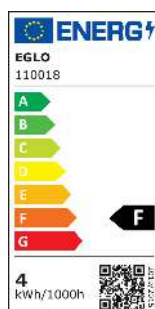

# 110018 LM\_LED\_E14 - V1

A BIZOTTSÁG (EU) 2019/2015 FELHATALMAZÁSON ALAPULÓ RENDELETE\na fényforrások energiacímkezése tekintetében való kiegészítéséről

EGLO Leuchten GmbH, Heiligkreuz 22, 6136 Pill, AT

## Általános információk

Védjegy	EGLO
Cikkszám	110018
Típus	fényforrás
Színhőmérséklet	WARM WHITE
Fényforrás típusa	E14-LED-P45
EAN-kód	9008606227563
Energiahatékonysági osztály	F

### Technikai adatok

Egyenértékű teljesítmény (W)	32
LED panel cikkszám (1)	110018
Világítástechnológia	LED
Irányított fényű fényforrás	Nem
Fényforrás fejtípusa	E14
Hálózati fényforrás	Igen
Összekapcsolt fényforrás	Nem
Állítható színű fényforrás	Nem
Nagy fénysűrűségű fényforrás	Nem
Szabályozható (fényforrás, LED panel, ...)	Nem
Energiafogyasztás bekapcsolt üzemmódban (kWh/1000 óra)	4
Névleges fényáram (lm)	350
Beam angle (°) - at measurement	360
Színhőmérséklet (K)	2700
Névleges teljesítmény	4
Készenléti energiafogyasztás (Psb, W)	0
Színkoordináták x (1)	0,4625
Színkoordináták y (1)	0,4242
Színvisszaadási index (CRI)	80
Élettartam-tényező 3000 óránál	> = 90 %
Fényáram-stabilitási tényező 3000 óránál	0,93
Villogás mértéke (Pst LM)	0,1
Stroboszkópos hatás mértéke (SVM)	0,1