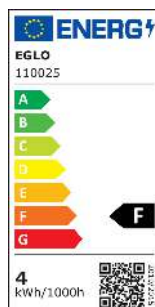

110025 LM_LED_E14 - V1

A BIZOTTSÁG (EU) 2019/2015 FELHATALMAZÁSON ALAPULÓ RENDELETE\na fényforrások energiacímkezése tekintetében való kiegészítéséről

EGLO Leuchten GmbH, Heiligkreuz 22, 6136 Pill, AT

Általános információk

Védjegy	EGLO
Cikkszám	110025
Típus	fényforrás
Színhőmérséklet	WARM WHITE
Fényforrás típusa	E14-LED-C35
EAN-kód	9008606227624
Energiahatékonysági osztály	F

Méretek

Termék átmérője (mm)	35
Termék hossza (mm)	98

Technikai adatok

Egyenértékű teljesítmény (W)	32
LED panel cikkszám (1)	110025
Világítástechnológia	LED
Irányított fényű fényforrás	Nem
Fényforrás fejtípusa	E14
Hálózati fényforrás	Igen
Összekapcsolt fényforrás	Nem
Állítható színű fényforrás	Nem
Nagy fénysűrűségű fényforrás	Nem
Szabályozható (fényforrás, LED panel, ...)	Igen
Energiafogyasztás bekapcsolt üzemmódban (kWh/1000 óra)	4
Névleges fényáram (lm)	350
Beam angle (°) - at measurement	360
Színhőmérséklet (K)	2700
Névleges teljesítmény	4
Készenléti energiafogyasztás (Psb, W)	0
Színkoordináták x (1)	0,4677
Színkoordináták y (1)	0,4226
Színvisszaadási index (CRI)	80
Élettartam-tényező 3000 óránál	> = 90 %
Fényáram-stabilitási tényező 3000 óránál	0,93
Villogás mértéke (Pst LM)	0,3
Stroboszkópos hatás mértéke (SVM)	0,1