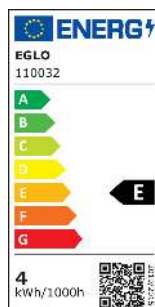

# 110032 LM\_LED\_E27 - V1

A BIZOTTSÁG (EU) 2019/2015 FELHATALMAZÁSON ALAPULÓ RENDELETE\na fényforrások energiacímkezése tekintetében való kiegészítéséről

EGLO Leuchten GmbH, Heiligkreuz 22, 6136 Pill, AT

## Általános információk

Védjegy	EGLO
Cikkszám	110032
Típus	fényforrás
Színhőmérséklet	WARM WHITE
Fényforrás típusa	E27-LED-A60
EAN-kód	9008606227686
Energiahatékonysági osztály	E

## Technikai adatok

Egyenértékű teljesítmény (W)	40
LED panel cikkszama (1)	110032
Világítástechnológia	LED
Irányított fényű fényforrás	Nem
Fényforrás fejtípusa	E27
Hálózati fényforrás	Igen
Összekapcsolt fényforrás	Nem
Állítható színű fényforrás	Nem
Nagy fénysűrűségű fényforrás	Nem
Szabályozható (fényforrás, LED panel, ...)	Nem
Energiafogyasztás bekapcsolt üzemmódban (kWh/1000 óra)	4
Névleges fényáram (lm)	470
Beam angle (°) - at measurement	360
Színhőmérséklet (K)	2700
Névleges teljesítmény	4
Készletléti energiafogyasztás (Psb, W)	0
Színkoordináták x (1)	0,465
Színkoordináták y (1)	0,4243
Színvisszaadási index (CRI)	80
Élettartam-tényező 3000 óránál	> = 90 %
Fényáram-stabilitási tényező 3000 óránál	0,93
Villogás mértéke (Pst LM)	0,1
Stroboszkópos hatás mértéke (SVM)	0,1