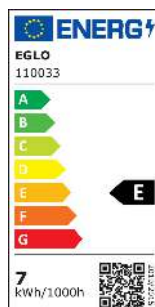

110033 LM_LED_E27 - V1

A BIZOTTSÁG (EU) 2019/2015 FELHATALMAZÁSON ALAPULÓ RENDELETE\na fényforrások energiacímkezése tekintetében való kiegészítéséről

EGLO Leuchten GmbH, Heiligkreuz 22, 6136 Pill, AT

Általános információk

Védjegy	EGLO
Cikkszám	110033
Típus	fényforrás
Színhőmérséklet	WARM WHITE
Fényforrás típusa	E27-LED-A60
EAN-kód	9008606227693
Energiahatékonysági osztály	E

Méretek

Termék átmérője (mm)	60
Termék hossza (mm)	105

Technikai adatok

Egyenértékű teljesítmény (W)	60
LED panel cikkszám (1)	110033
Világítástechnológia	LED
Irányított fényű fényforrás	Nem
Fényforrás fejtípusa	E27
Hálózati fényforrás	Igen
Összekapcsolt fényforrás	Nem
Állítható színű fényforrás	Nem
Nagy fénysűrűségű fényforrás	Nem
Szabályozható (fényforrás, LED panel, ...)	Nem
Energiafogyasztás bekapcsolt üzemmódban (kWh/1000 óra)	7
Névleges fényáram (lm)	806
Beam angle (°) - at measurement	360
Színhőmérséklet (K)	2700
Névleges teljesítmény	7
Készenléti energiafogyasztás (Psb, W)	0
Színkoordináták x (1)	0,4606
Színkoordináták y (1)	0,4229
Színvisszaadási index (CRI)	80
Élettartam-tényező 3000 óránál	> = 90 %
Fényáram-stabilitási tényező 3000 óránál	0,93
Eltolási tényező (cos φ1)	0,71
Villogás mértéke (Pst LM)	0,1
Stroboszkópos hatás mértéke (SVM)	0,1