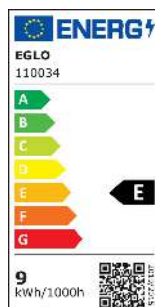

# 110034 LM\_LED\_E27 - V1

A BIZOTTSÁG (EU) 2019/2015 FELHATALMAZÁSON ALAPULÓ RENDELETE\na fényforrások energiacímkezése tekintetében való kiegészítéséről

EGLO Leuchten GmbH, Heiligkreuz 22, 6136 Pill, AT

## Általános információk

Védjegy	EGLO
Cikkszám	110034
Típus	fényforrás
Színhőmérséklet	WARM WHITE
Fényforrás típusa	E27-LED-A60
EAN-kód	9008606227709
Energiahatékonysági osztály	E

## Technikai adatok

Egyenértékű teljesítmény (W)	75
LED panel cikkszám (1)	110034
Világítástechnológia	LED
Irányított fényű fényforrás	Nem
Fényforrás fejtípusa	E27
Hálózati fényforrás	Igen
Összekapcsolt fényforrás	Nem
Állítható színű fényforrás	Nem
Nagy fénysűrűségű fényforrás	Nem
Szabályozható (fényforrás, LED panel, ...)	Nem
Energiafogyasztás bekapcsolt üzemmódban (kWh/1000 óra)	9
Névleges fényáram (lm)	1055
Beam angle (°) - at measurement	360
Színhőmérséklet (K)	2700
Névleges teljesítmény	9
Készenléti energiafogyasztás (Psb, W)	0
Színkoordináták x (1)	0,4589
Színkoordináták y (1)	0,4204
Színvisszaadási index (CRI)	80
Élettartam-tényező 3000 óránál	> = 90 %
Fényáram-stabilitási tényező 3000 óránál	0,93
Eltolási tényező (cos φ1)	0,69
Villogás mértéke (Pst LM)	0,1
Stroboszkópos hatás mértéke (SVM)	0,1