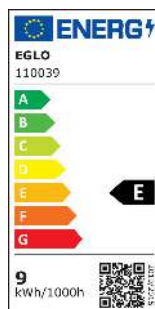

# 110039 LM\_LED\_E27 - V1

A BIZOTTSÁG (EU) 2019/2015 FELHATALMAZÁSON  
ALAPULÓ RENDELETE\na fényforrások energiacímzése  
tekintetében való kiegészítéséről

EGLO Leuchten GmbH, Heiligkreuz 22, 6136 Pill, AT

## Általános információk

Védjegy	EGLO
Cikkszám	110039
Típus	fényforrás
Színhőmérséklet	WARM WHITE
Fényforrás típusa	E27-LED-G80
EAN-kód	9008606227754
Energiahatékonysági osztály	E

### Technikai adatok

Egyenértékű teljesítmény (W)	75
LED panel cikkszama (1)	110039
Világítástechnológia	LED
Irányított fényű fényforrás	Nem
Fényforrás fejtípusa	E27
Hálózati fényforrás	Igen
Összekapcsolt fényforrás	Nem
Állítható színű fényforrás	Nem
Nagy fénysűrűségű fényforrás	Nem
Szabályozható (fényforrás, LED panel, ...)	Nem
Energiafogyasztás bekapcsolt üzemmódban (kWh/1000 óra)	9
Névleges fényáram (lm)	1055
Beam angle (°) - at measurement	360
Színhőmérséklet (K)	2700
Névleges teljesítmény	9
Készenléti energiafogyasztás (Psb, W)	0
Színkoordináták x (1)	0,4589
Színkoordináták y (1)	0,4204
Színvisszaadási index (CRI)	80
Élettartam-tényező 3000 óránál	> = 90 %
Fényáram-stabilitási tényező 3000 óránál	0,93
Eltolási tényező (cos φ1)	0,69
Villogás mértéke (Pst LM)	0,1
Stroboszkópos hatás mértéke (SVM)	0,1