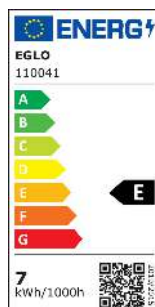

110041 LM_LED_E27 - V1

A BIZOTTSÁG (EU) 2019/2015 FELHATALMAZÁSON
ALAPULÓ RENDELETE\na fényforrások energiacímzése
tekintetében való kiegészítéséről

EGLO Leuchten GmbH, Heiligkreuz 22, 6136 Pill, AT

Általános információk

Védjegy	EGLO
Cikkszám	110041
Típus	fényforrás
Színhőmérséklet	WARM WHITE
Fényforrás típusa	E27-LED-G95
EAN-kód	9008606227761
Energiahatékonysági osztály	E

Méretek

Termék átmérője (mm)	95
Termék hossza (mm)	137

Technikai adatok

Egyenértékű teljesítmény (W)	60
LED panel cikkszama (1)	110041
Világítástechnológia	LED
Irányított fényű fényforrás	Nem
Fényforrás fejtípusa	E27
Hálózati fényforrás	Igen
Összekapcsolt fényforrás	Nem
Állítható színű fényforrás	Nem
Nagy fénysűrűségű fényforrás	Nem
Szabályozható (fényforrás, LED panel, ...)	Nem
Energiafogyasztás bekapcsolt üzemmódban (kWh/1000 óra)	7
Névleges fényáram (lm)	806
Beam angle (°) - at measurement	360
Színhőmérséklet (K)	2700
Névleges teljesítmény	7
Készenléti energiafogyasztás (Psb, W)	0
Színkoordináták x (1)	0,4606
Színkoordináták y (1)	0,4229
Színvisszaadási index (CRI)	80
Élettartam-tényező 3000 óránál	> = 90 %
Fényáram-stabilitási tényező 3000 óránál	0,93
Eltolási tényező (cos φ1)	0,71
Villogás mértéke (Pst LM)	0,1
Stroboszkópos hatás mértéke (SVM)	0,1