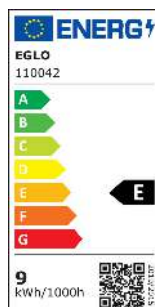

# 110042 LM\_LED\_E27 - V1

A BIZOTTSÁG (EU) 2019/2015 FELHATALMAZÁSON  
ALAPULÓ RENDELETE\na fényforrások energiacímzése  
tekintetében való kiegészítéséről

EGLO Leuchten GmbH, Heiligkreuz 22, 6136 Pill, AT

## Általános információk

Védjegy	EGLO
Cikkszám	110042
Típus	fényforrás
Színhőmérséklet	WARM WHITE
Fényforrás típusa	E27-LED-G95
EAN-kód	9008606227778
Energiahatékonysági osztály	E

### Technikai adatok

Egyenértékű teljesítmény (W)	75
LED panel cikkszama (1)	110042
Világítástechnológia	LED
Irányított fényű fényforrás	Nem
Fényforrás fejtípusa	E27
Hálózati fényforrás	Igen
Összekapcsolt fényforrás	Nem
Állítható színű fényforrás	Nem
Nagy fénysűrűségű fényforrás	Nem
Szabályozható (fényforrás, LED panel, ...)	Nem
Energiafogyasztás bekapcsolt üzemmódban (kWh/1000 óra)	9
Névleges fényáram (lm)	1055
Beam angle (°) - at measurement	360
Színhőmérséklet (K)	2700
Névleges teljesítmény	9
Készenléti energiafogyasztás (Psb, W)	0
Színkoordináták x (1)	0,4589
Színkoordináták y (1)	0,4204
Színvisszaadási index (CRI)	80
Élettartam-tényező 3000 óránál	> = 90 %
Fényáram-stabilitási tényező 3000 óránál	0,93
Eltolási tényező (cos φ1)	0,69
Villogás mértéke (Pst LM)	0,1
Stroboszkópos hatás mértéke (SVM)	0,1