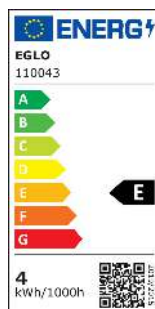

110043 LM_LED_E14 - V1

A BIZOTTSÁG (EU) 2019/2015 FELHATALMAZÁSON ALAPULÓ RENDELETE\na fényforrások energiacímzése tekintetében való kiegészítéséről

EGLO Leuchten GmbH, Heiligkreuz 22, 6136 Pill, AT

Általános információk

Védjegy	EGLO
Cikkszám	110043
Típus	fényforrás
Színhőmérséklet	WARM WHITE
Fényforrás típusa	E14-LED-C35
EAN-kód	9008606227785
Energiatahatékonyági osztály	E

Méretetek

Termék átmérője (mm)	35
Termék hossza (mm)	98

Technikai adatok

Egyenértékű teljesítmény (W)	40
LED panel cikkszám (1)	110043
Világítástechnológia	LED
Irányított fényű fényforrás	Nem
Fényforrás fejtípusa	E14
Hálózati fényforrás	Igen
Összekapcsolt fényforrás	Nem
Állítható színű fényforrás	Nem
Nagy fénysűrűségű fényforrás	Nem
Szabályozható (fényforrás, LED panel, ...)	Nem
Energiafogyasztás bekapcsolt üzemmódban (kWh/1000 óra)	4
Névleges fényáram (lm)	470
Beam angle (°) - at measurement	360
Színhőmérséklet (K)	2700
Névleges teljesítmény	4
Készenléti energiafogyasztás (Psb, W)	0
Színkoordináták x (1)	0,4655
Színkoordináták y (1)	0,4243
Színvisszaadási index (CRI)	80
Élettartam-tényező 3000 óránál	> = 90 %
Fényáram-stabilitási tényező 3000 óránál	0,93
Villogás mértéke (Pst LM)	0,1
Stroboszkópos hatás mértéke (SVM)	0,1