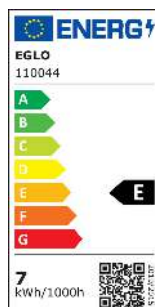

110044 LM_LED_E14 - V1

A BIZOTTSÁG (EU) 2019/2015 FELHATALMAZÁSON ALAPULÓ RENDELETE\na fényforrások energiacímzése tekintetében való kiegészítéséről

EGLO Leuchten GmbH, Heiligkreuz 22, 6136 Pill, AT

Általános információk

Védjegy	EGLO
Cikkszám	110044
Típus	fényforrás
Színhőmérséklet	WARM WHITE
Fényforrás típusa	E14-LED-C35
EAN-kód	9008606227792
Energiahatékonysági osztály	E

Méretek

Termék átmérője (mm)	35
Termék hossza (mm)	98

Technikai adatok

Egyenértékű teljesítmény (W)	60
LED panel cikkszám (1)	110044
Világítástechnológia	LED
Irányított fényű fényforrás	Nem
Fényforrás fejtípusa	E14
Hálózati fényforrás	Igen
Összekapcsolt fényforrás	Nem
Állítható színű fényforrás	Nem
Nagy fényű fényforrás	Nem
Szabályozható (fényforrás, LED panel, ...)	Nem
Energiafogyasztás bekapcsolt üzemmódban (kWh/1000 óra)	7
Névleges fényáram (lm)	806
Beam angle (°) - at measurement	360
Színhőmérséklet (K)	2700
Névleges teljesítmény	7
Készenléti energiafogyasztás (Psb, W)	0
Színkoordináták x (1)	0,4601
Színkoordináták y (1)	0,4198
Színvisszaadási index (CRI)	80
Élettartam-tényező 3000 óránál	> = 90 %
Fényáram-stabilitási tényező 3000 óránál	0,93
Eltolási tényező (cos φ1)	0,68
Villogás mértéke (Pst LM)	0,1
Stroboszkópos hatás mértéke (SVM)	0,1