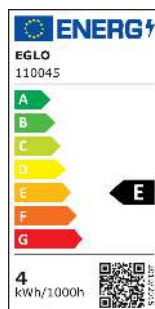

# 110045 LM\_LED\_E14 - V1

A BIZOTTSÁG (EU) 2019/2015 FELHATALMAZÁSON ALAPULÓ RENDELETE\na fényforrások energiacímzése tekintetében való kiegészítéséről

EGLO Leuchten GmbH, Heiligkreuz 22, 6136 Pill, AT

## Általános információk

Védjegy	EGLO
Cikkszám	110045
Típus	fényforrás
Színhőmérséklet	WARM WHITE
Fényforrás típusa	E14-LED-CF35
EAN-kód	9008606227808
Energiahatékonysági osztály	E

### Technikai adatok

Egyenértékű teljesítmény (W)	40
LED panel cikkszám (1)	110045
Világítástechnológia	LED
Irányított fényű fényforrás	Nem
Fényforrás fejtípusa	E14
Hálózati fényforrás	Igen
Összekapcsolt fényforrás	Nem
Állítható színű fényforrás	Nem
Nagy fénysűrűségű fényforrás	Nem
Szabályozható (fényforrás, LED panel, ...)	Nem
Energiafogyasztás bekapcsolt üzemmódban (kWh/1000 óra)	4
Névleges fényáram (lm)	470
Beam angle (°) - at measurement	360
Színhőmérséklet (K)	2700
Névleges teljesítmény	4
Készenléti energiafogyasztás (Psb, W)	0
Színkoordináták x (1)	0,4655
Színkoordináták y (1)	0,4243
Színvisszaadási index (CRI)	80
Élettartam-tényező 3000 óránál	> = 90 %
Fényáram-stabilitási tényező 3000 óránál	0,93
Villogás mértéke (Pst LM)	0,1
Stroboszkópos hatás mértéke (SVM)	0,1