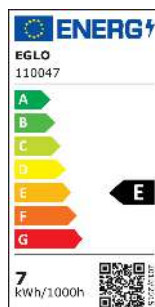

110047 LM_LED_E14 - V1

A BIZOTTSÁG (EU) 2019/2015 FELHATALMAZÁSON ALAPULÓ RENDELETE\na fényforrások energiacímzése tekintetében való kiegészítéséről

EGLO Leuchten GmbH, Heiligkreuz 22, 6136 Pill, AT

Általános információk

Védjegy	EGLO
Cikkszám	110047
Típus	fényforrás
Színhőmérséklet	WARM WHITE
Fényforrás típusa	E14-LED-P45
EAN-kód	9008606227822
Energiahatékonysági osztály	E

Méretek

Termék átmérője (mm)	45
Termék hossza (mm)	77

Technikai adatok

Egyenértékű teljesítmény (W)	60
LED panel cikkszama (1)	110047
Világítástechnológia	LED
Irányított fényű fényforrás	Nem
Fényforrás fejtípusa	E14
Hálózati fényforrás	Igen
Összekapcsolt fényforrás	Nem
Állítható színű fényforrás	Nem
Nagy fénysűrűségű fényforrás	Nem
Szabályozható (fényforrás, LED panel, ...)	Nem
Energiafogyasztás bekapcsolt üzemmódban (kWh/1000 óra)	7
Névleges fényáram (lm)	806
Beam angle (°) - at measurement	360
Színhőmérséklet (K)	2700
Névleges teljesítmény	7
Készenléti energiafogyasztás (Psb, W)	0
Színkoordináták x (1)	0,4601
Színkoordináták y (1)	0,4198
Színvisszaadási index (CRI)	80
Élettartam-tényező 3000 óránál	> = 90 %
Fényáram-stabilitási tényező 3000 óránál	0,93
Eltolási tényező (cos φ1)	0,68
Villogás mértéke (Pst LM)	0,1
Stroboszkópos hatás mértéke (SVM)	0,1