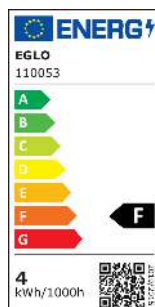

110053 LM_LED_E27 - V1

A BIZOTTSÁG (EU) 2019/2015 FELHATALMAZÁSON ALAPULÓ RENDELETE\na fényforrások energiacímzése tekintetében való kiegészítéséről

EGLO Leuchten GmbH, Heiligkreuz 22, 6136 Pill, AT

Általános információk

Védjegy	EGLO
Cikkszám	110053
Típus	fényforrás
Színhőmérséklet	WARM WHITE
Fényforrás típusa	E27-LED-G95
EAN-kód	9008606227877
Energiahatékonysági osztály	F

Méretek

Termék átmérője (mm)	95
Termék hossza (mm)	140

Technikai adatok

Egyenértékű teljesítmény (W)	31
LED panel cikkszám (1)	110053
Világítástechnológia	LED
Irányított fényű fényforrás	Nem
Fényforrás fejtípusa	E27
Hálózati fényforrás	Igen
Összekapcsolt fényforrás	Nem
Állítható színű fényforrás	Nem
Nagy fénysűrűségű fényforrás	Nem
Szabályozható (fényforrás, LED panel, ...)	Nem
Energiafogyasztás bekapcsolt üzemmódban (kWh/1000 óra)	4
Névleges fényáram (lm)	350
Beam angle (°) - at measurement	360
Színhőmérséklet (K)	2200
Névleges teljesítmény	4
Készletléti energiafogyasztás (Psb, W)	0
Színkoordináták x (1)	0,4997
Színkoordináták y (1)	0,4164
Színvisszaadási index (CRI)	80
Élettartam-tényező 3000 óránál	> = 90 %
Fényáram-stabilitási tényező 3000 óránál	0,93
Villogás mértéke (Pst LM)	0,1
Stroboszkópos hatás mértéke (SVM)	0,1