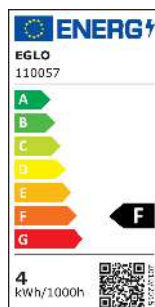

110057 LM_LED_E27 - V1

A BIZOTTSÁG (EU) 2019/2015 FELHATALMAZÁSON ALAPULÓ RENDELETÉNA fényforrások energiacímkezése tekintetében való kiegészítéséről

EGLO Leuchten GmbH, Heiligkreuz 22, 6136 Pill, AT

Általános információk

Védjegy	EGLO
Cikkszám	110057
Típus	fényforrás
Színhőmérséklet	WARM WHITE
Fényforrás típusa	E27-LED-T30
EAN-kód	9008606227914
Energiahatékonysági osztály	F

Méretek

Termék átmérője (mm)	30
Termék hossza (mm)	185

Technikai adatok

Egyenértékű teljesítmény (W)	32
LED panel cikkszám (1)	110057
Világítástechnológia	LED
Irányított fényű fényforrás	Nem
Fényforrás fejtípusa	E27
Hálózati fényforrás	Igen
Összekapcsolt fényforrás	Nem
Állítható színű fényforrás	Nem
Nagy fénysűrűségű fényforrás	Nem
Szabályozható (fényforrás, LED panel, ...)	Nem
Energiafogyasztás bekapcsolt üzemmódban (kWh/1000 óra)	4
Névleges fényáram (lm)	350
Beam angle (°) - at measurement	360
Színhőmérséklet (K)	2200
Névleges teljesítmény	4
Készenléti energiafogyasztás (Psb, W)	0
Színkoordináták x (1)	0,4981
Színkoordináták y (1)	0,4094
Színvisszaadási index (CRI)	80
Élettartam-tényező 3000 óránál	> = 90 %
Fényáram-stabilitási tényező 3000 óránál	0,93
Villogás mértéke (Pst LM)	0,2
Stroboszkópos hatás mértéke (SVM)	0,2