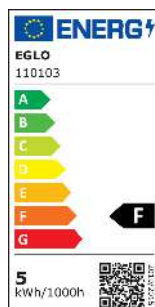

# 110103 LM\_LED\_E27 - V1

A BIZOTTSÁG (EU) 2019/2015 FELHATALMAZÁSON  
ALAPULÓ RENDELETE\na fényforrások energiacímzése  
tekintetében való kiegészítéséről

EGLO Leuchten GmbH, Heiligkreuz 22, 6136 Pill, AT

## Általános információk

Védjegy	EGLO
Cikkszám	110103
Típus	fényforrás
Színhőmérséklet	WARM WHITE
Fényforrás típusa	E27-LED-E170
EAN-kód	9008606228324
Energiahatékonysági osztály	F

### Technikai adatok

Egyenértékű teljesítmény (W)	40
LED panel cikkszám (1)	110103
Világítástechnológia	LED
Irányított fényű fényforrás	Nem
Fényforrás fejtípusa	E27
Hálózati fényforrás	Igen
Összekapcsolt fényforrás	Nem
Állítható színű fényforrás	Nem
Nagy fényű fényforrás	Nem
Szabályozható (fényforrás, LED panel, ...)	Igen
Energiafogyasztás bekapcsolt üzemmódban (kWh/1000 óra)	5
Névleges fényáram (lm)	470
Beam angle (°) - at measurement	360
Színhőmérséklet (K)	2700
Névleges teljesítmény	4,50
Készenléti energiafogyasztás (Psb, W)	0
Színkoordináták x (1)	0,463
Színkoordináták y (1)	0,42
Színvisszaadási index (CRI)	80
Élettartam-tényező 3000 óránál	> = 90 %
Fényáram-stabilitási tényező 3000 óránál	0,96
Villogás mértéke (Pst LM)	0,2
Stroboszkópos hatás mértéke (SVM)	0,1