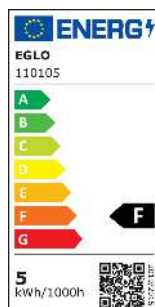

110105 LM_LED_E27 - V1

A BIZOTTSÁG (EU) 2019/2015 FELHATALMAZÁSON ALAPULÓ RENDELETE\na fényforrások energiacímkezése tekintetében való kiegészítéséről

EGLO Leuchten GmbH, Heiligkreuz 22, 6136 Pill, AT

Általános információk

Védjegy	EGLO
Cikkszám	110105
Típus	fényforrás
Színhőmérséklet	WARM WHITE
Fényforrás típusa	E27-LED-R140
EAN-kód	9008606228348
Energiahatékonysági osztály	F

Méretek

Termék átmérője (mm)	140
Termék hossza (mm)	190

Technikai adatok

Egyenértékű teljesítmény (W)	40
LED panel cikkszám (1)	110105
Világítástechnológia	LED
Irányított fényű fényforrás	Nem
Fényforrás fejtípusa	E27
Hálózati fényforrás	Igen
Összekapcsolt fényforrás	Nem
Állítható színű fényforrás	Nem
Nagy fényű fényforrás	Nem
Szabályozható (fényforrás, LED panel, ...)	Igen
Energiafogyasztás bekapcsolt üzemmódban (kWh/1000 óra)	5
Névleges fényáram (lm)	470
Beam angle (°) - at measurement	360
Színhőmérséklet (K)	2700
Névleges teljesítmény	4,50
Készenléti energiafogyasztás (Psb, W)	0
Színkoordináták x (1)	0,463
Színkoordináták y (1)	0,42
Színvisszaadási index (CRI)	80
Élettartam-tényező 3000 óránál	> = 90 %
Fényáram-stabilitási tényező 3000 óránál	0,96
Villogás mértéke (Pst LM)	0,2
Stroboszkópos hatás mértéke (SVM)	0,1