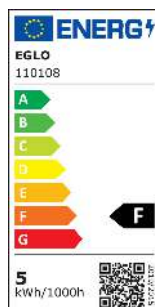

# 110108 LM\_LED\_E27 - V1

A BIZOTTSÁG (EU) 2019/2015 FELHATALMAZÁSON ALAPULÓ RENDELETE\na fényforrások energiacímkezése tekintetében való kiegészítéséről

EGLO Leuchten GmbH, Heiligkreuz 22, 6136 Pill, AT

## Általános információk

Védjegy	EGLO
Cikkszám	110108
Típus	fényforrás
Színhőmérséklet	WARM WHITE
Fényforrás típusa	E27-LED-G200
EAN-kód	9008606228379
Energiahatékonysági osztály	F

### Technikai adatok

Egyenértékű teljesítmény (W)	40
LED panel cikkszám (1)	110108
Világítástechnológia	LED
Irányított fényű fényforrás	Nem
Fényforrás fejtípusa	E27
Hálózati fényforrás	Igen
Összekapcsolt fényforrás	Nem
Állítható színű fényforrás	Nem
Nagy fénysűrűségű fényforrás	Nem
Szabályozható (fényforrás, LED panel, ...)	Igen
Energiafogyasztás bekapcsolt üzemmódban (kWh/1000 óra)	5
Névleges fényáram (lm)	470
Beam angle (°) - at measurement	360
Színhőmérséklet (K)	2200
Névleges teljesítmény	4,50
Készletléti energiafogyasztás (Psb, W)	0
Színkoordináták x (1)	0,5037
Színkoordináták y (1)	0,4155
Színvisszaadási index (CRI)	80
Élettartam-tényező 3000 óránál	> = 90 %
Fényáram-stabilitási tényező 3000 óránál	0,93
Villogás mértéke (Pst LM)	0,2
Stroboszkópos hatás mértéke (SVM)	0,2