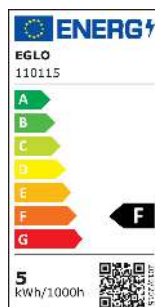

110115 LM_LED_E27 - V1

A BIZOTTSÁG (EU) 2019/2015 FELHATALMAZÁSON ALAPULÓ RENDELETE\na fényforrások energiacímzése tekintetében való kiegészítéséről

EGLO Leuchten GmbH, Heiligkreuz 22, 6136 Pill, AT

Általános információk

Védjegy	EGLO
Cikkszám	110115
Típus	fényforrás
Színhőmérséklet	WARM WHITE
Fényforrás típusa	E27-LED-T125
EAN-kód	9008606228430
Energiahatékonysági osztály	F

Méretek

Termék átmérője (mm)	125
Termék hossza (mm)	175

Technikai adatok

Egyenértékű teljesítmény (W)	40
LED panel cikkszám (1)	110115
Világítástechnológia	LED
Irányított fényű fényforrás	Nem
Fényforrás fejtípusa	E27
Hálózati fényforrás	Igen
Összekapcsolt fényforrás	Nem
Állítható színű fényforrás	Nem
Nagy fénysűrűségű fényforrás	Nem
Szabályozható (fényforrás, LED panel, ...)	Igen
Energiafogyasztás bekapcsolt üzemmódban (kWh/1000 óra)	5
Névleges fényáram (lm)	470
Beam angle (°) - at measurement	360
Színhőmérséklet (K)	2200
Névleges teljesítmény	4,50
Készletléti energiafogyasztás (Psb, W)	0
Színkoordináták x (1)	0,5037
Színkoordináták y (1)	0,4155
Színvisszaadási index (CRI)	80
Élettartam-tényező 3000 óránál	> = 90 %
Fényáram-stabilitási tényező 3000 óránál	0,93
Villogás mértéke (Pst LM)	0,1
Stroboszkópos hatás mértéke (SVM)	0,1