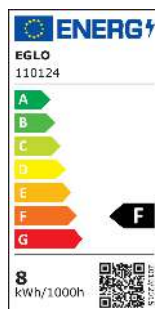

110124 LM_LED_E14 - V1

A BIZOTTSÁG (EU) 2019/2015 FELHATALMAZÁSON ALAPULÓ RENDELETE\na fényforrások energiacímzése tekintetében való kiegészítéséről

EGLO Leuchten GmbH, Heiligkreuz 22, 6136 Pill, AT

Általános információk

Védjegy	EGLO
Cikkszám	110124
Típus	fényforrás
Színhőmérséklet	WARM WHITE
Fényforrás típusa	E14-LED-C37
EAN-kód	9008606228515
Energiahatékonysági osztály	F

Méretek

Termék átmérője (mm)	37
Termék hossza (mm)	106

Technikai adatok

Egyenértékű teljesítmény (W)	60
Világítástechnológia	LED
Irányított fényű fényforrás	Nem
Fényforrás fejtípusa	E14
Hálózati fényforrás	Igen
Összekapcsolt fényforrás	Nem
Állítható színű fényforrás	Nem
Nagy fényűrűségű fényforrás	Nem
Szabályozható (fényforrás, LED panel, ...)	Igen
Energiafogyasztás bekapcsolt üzemmódban (kWh/1000 óra)	8
Névleges fényáram (lm)	806
Beam angle (°) - at measurement	360
Színhőmérséklet (K)	3000
Névleges teljesítmény	7,50
Színkoordináták x (1)	0,44
Színkoordináták y (1)	0,403
Színvisszaadási index (CRI)	80
Élettartam-tényező 3000 óránál	> = 90 %
Fényáram-stabilitási tényező 3000 óránál	0,93
Eltolási tényező (cos φ1)	0,50
Villogás mértéke (Pst LM)	0,1
Stroboszkópos hatás mértéke (SVM)	0,1