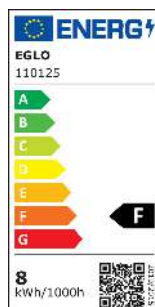

110125 LM_LED_E14 - V1

A BIZOTTSÁG (EU) 2019/2015 FELHATALMAZÁSON ALAPULÓ RENDELETE\na fényforrások energiacímzése tekintetében való kiegészítéséről

EGLO Leuchten GmbH, Heiligkreuz 22, 6136 Pill, AT

Általános információk

Védjegy	EGLO
Cikkszám	110125
Típus	fényforrás
Színhőmérséklet	WARM WHITE
Fényforrás típusa	E14-LED-P45
EAN-kód	9008606228522
Energiatahatékony osztály	F

Méretek

Termék átmérője (mm)	46
Termék hossza (mm)	90

Technikai adatok

Egyenértékű teljesítmény (W)	60
Világítástechnológia	LED
Irányított fényű fényforrás	Nem
Fényforrás fejtípusa	E14
Hálózati fényforrás	Igen
Összekapcsolt fényforrás	Nem
Állítható színű fényforrás	Nem
Nagy fényűrűségű fényforrás	Nem
Szabályozható (fényforrás, LED panel, ...)	Igen
Energiafogyasztás bekapcsolt üzemmódban (kWh/1000 óra)	8
Névleges fényáram (lm)	806
Beam angle (°) - at measurement	360
Színhőmérséklet (K)	3000
Névleges teljesítmény	7,50
Készletléti energiafogyasztás (Psb, W)	0
Színkoordináták x (1)	0,44
Színkoordináták y (1)	0,403
Színvisszaadási index (CRI)	80
Élettartam-tényező 3000 óránál	> = 90 %
Fényáram-stabilitási tényező 3000 óránál	0,93
Eltolási tényező (cos φ1)	0,50
Villogás mértéke (Pst LM)	0,1
Stroboszkópos hatás mértéke (SVM)	0,1