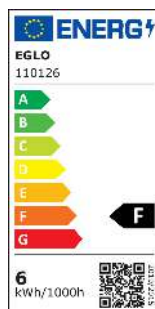

110126 LM_LED_E14 - V1

A BIZOTTSÁG (EU) 2019/2015 FELHATALMAZÁSON ALAPULÓ RENDELETE\na fényforrások energiacímkezése tekintetében való kiegészítéséről

EGLO Leuchten GmbH, Heiligkreuz 22, 6136 Pill, AT

Általános információk

Védjegy	EGLO
Cikkszám	110126
Típus	fényforrás
Színhőmérséklet	WARM WHITE
Fényforrás típusa	E14-LED-C37
EAN-kód	9008606228539
Energiahatékonysági osztály	F

Méretek

Termék átmérője (mm)	37
Termék hossza (mm)	100

Technikai adatok

Egyenértékű teljesítmény (W)	40
LED panel cikkszama (1)	110126
Világítástechnológia	LED
Irányított fényű fényforrás	Nem
Fényforrás fejtípusa	E14
Hálózati fényforrás	Igen
Összekapcsolt fényforrás	Nem
Állítható színű fényforrás	Nem
Nagy fénysűrűségű fényforrás	Nem
Szabályozható (fényforrás, LED panel, ...)	Igen
Energiafogyasztás bekapcsolt üzemmódban (kWh/1000 óra)	6
Névleges fényáram (lm)	470
Beam angle (°) - at measurement	360
Színhőmérséklet (K)	3000
Névleges teljesítmény	5,50
Készenléti energiafogyasztás (Psb, W)	0
Színkoordináták x (1)	0,4433
Színkoordináták y (1)	0,4032
Színvisszaadási index (CRI)	80
Élettartam-tényező 3000 óránál	> = 90 %
Fényáram-stabilitási tényező 3000 óránál	0,96
Eltolási tényező (cos φ1)	0,70
Villogás mértéke (Pst LM)	0,1
Stroboszkópos hatás mértéke (SVM)	0,1