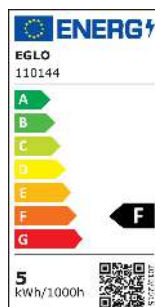

# 110144 LM\_LED\_GU10 - V2

A BIZOTTSÁG (EU) 2019/2015 FELHATALMAZÁSON ALAPULÓ RENDELETE\na fényforrások energiacímkezése tekintetében való kiegészítéséről

EGLO Leuchten GmbH, Heiligkreuz 22, 6136 Pill, AT

## Általános információk

Védjegy	EGLO
Cikkszám	110144
Típus	fényforrás
Színhőmérséklet	WHITE
Fényforrás típusa	GU10-LED
EAN-kód	9008606228690
Energiatahatékonyági osztály	F

### Technikai adatok

Egyenértékű teljesítmény (W)	35
LED panel cikkszám (1)	110144
Világítástechnológia	LED
Irányított fényű fényforrás	Nem
Fényforrás fejtípusa	GU10
Hálózati fényforrás	Igen
Összekapcsolt fényforrás	Nem
Állítható színű fényforrás	Nem
Nagy fénysűrűségű fényforrás	Nem
Szabályozható (fényforrás, LED panel, ...)	Nem
Energiafogyasztás bekapcsolt üzemmódban (kWh/1000 óra)	5
Névleges fényáram (lm)	400
Beam angle (°) - at measurement	360
Színhőmérséklet (K)	4000
Névleges teljesítmény	4,60
Készenléti energiafogyasztás (Psb, W)	0
Színkoordináták x (1)	0,3816
Színkoordináták y (1)	0,3802
Színvisszaadási index (CRI)	82
R9 színvisszaadási index	9
Élettartam-tényező 3000 óránál	> = 90 %
Fényáram-stabilitási tényező 3000 óránál	0,96
Villogás mértéke (Pst LM)	0,1
Stroboszkópos hatás mértéke (SVM)	0,1