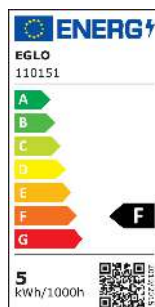

110151 LM_LED_GU10 - V1

A BIZOTTSÁG (EU) 2019/2015 FELHATALMAZÁSON ALAPULÓ RENDELETE\na fényforrások energiacímkezése tekintetében való kiegészítéséről

EGLO Leuchten GmbH, Heiligkreuz 22, 6136 Pill, AT

Általános információk

Védjegy	EGLO
Cikkszám	110151
Típus	fényforrás
Színhőmérséklet	WARM WHITE
Fényforrás típusa	GU10-LED
EAN-kód	9008606228751
Energiahatékonysági osztály	F

Méretek

Termék átmérője (mm)	50
Termék hossza (mm)	52

Technikai adatok

Egyenértékű teljesítmény (W)	50
Világítástechnológia	LED
Irányított fényű fényforrás	Igen
Fényforrás fejtípusa	GU10
Hálózati fényforrás	Igen
Összekapcsolt fényforrás	Nem
Állítható színű fényforrás	Nem
Nagy fényűrűségű fényforrás	Nem
Szabályozható (fényforrás, LED panel, ...)	Nem
Energiafogyasztás bekapcsolt üzemmódban (kWh/1000 óra)	5
Névleges fényáram (lm)	345
Beam angle (°) - at measurement	90
Színhőmérséklet (K)	2700
Névleges teljesítmény	4,50
Készletléti energiafogyasztás (Psb, W)	0
Színkoordináták x (1)	0,465
Színkoordináták y (1)	0,421
Színvisszaadási index (CRI)	82
R9 színvisszaadási index	6
Élettartam-tényező 3000 óránál	> = 90 %
Fényáram-stabilitási tényező 3000 óránál	0,96
Villogás mértéke (Pst LM)	0,1
Stroboszkópos hatás mértéke (SVM)	0,1