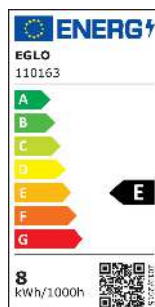

110163 LM_LED_R7S - V1

A BIZOTTSÁG (EU) 2019/2015 FELHATALMAZÁSON ALAPULÓ RENDELETE\na fényforrások energiacímkezése tekintetében való kiegészítéséről

EGLO Leuchten GmbH, Heiligkreuz 22, 6136 Pill, AT

Általános információk

Védjegy	EGLO
Cikkszám	110163
Típus	fényforrás
Színhőmérséklet	WARM WHITE
Fényforrás típusa	R7S-LED-78MM
EAN-kód	9008606228867
Energiatartékonysági osztály	E

Méretek

Termék átmérője (mm)	29
Termék hossza (mm)	78

Technikai adatok

Egyenértékű teljesítmény (W)	68
LED panel cikkszám (1)	110163
Világítástechnológia	LED
Irányított fényű fényforrás	Nem
Fényforrás fejtípusa	R7S
Hálózati fényforrás	Igen
Összekapcsolt fényforrás	Nem
Állítható színű fényforrás	Nem
Nagy fénysűrűségű fényforrás	Nem
Szabályozható (fényforrás, LED panel, ...)	Igen
Energiafogyasztás bekapcsolt üzemmódban (kWh/1000 óra)	8
Névleges fényáram (lm)	950
Színhőmérséklet (K)	2700
Névleges teljesítmény	8
Készenléti energiafogyasztás (Psb, W)	0
Színkoordináták x (1)	0,4609
Színkoordináták y (1)	0,4205
Színvisszaadási index (CRI)	81
R9 színvisszaadási index	3
Élettartam-tényező 3000 óránál	> = 90 %
Fényáram-stabilitási tényező 3000 óránál	0,93
Eltolási tényező (cos φ1)	0,95
Villogás mértéke (Pst LM)	0,1
Stroboszkópos hatás mértéke (SVM)	0,2