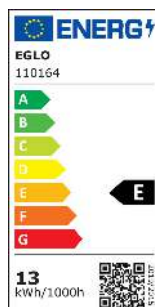

110164 LM_LED_R7S - V1

A BIZOTTSÁG (EU) 2019/2015 FELHATALMAZÁSON ALAPULÓ RENDELETE\na fényforrások energiacímkezése tekintetében való kiegészítéséről

EGLO Leuchten GmbH, Heiligkreuz 22, 6136 Pill, AT

Általános információk

Védjegy	EGLO
Cikkszám	110164
Típus	fényforrás
Színhőmérséklet	WARM WHITE
Fényforrás típusa	R7S-LED-118MM
EAN-kód	9008606228874
Energiahatékonysági osztály	E

Méretek

Termék átmérője (mm)	29
Termék hossza (mm)	118

Technikai adatok

Egyenértékű teljesítmény (W)	100
LED panel cikkszama (1)	110164
Világítástechnológia	LED
Irányított fényű fényforrás	Nem
Fényforrás fejtípusa	R7S
Hálózati fényforrás	Igen
Összekapcsolt fényforrás	Nem
Állítható színű fényforrás	Nem
Nagy fénysűrűségű fényforrás	Nem
Szabályozható (fényforrás, LED panel, ...)	Igen
Energiafogyasztás bekapcsolt üzemmódban (kWh/1000 óra)	13
Névleges fényáram (lm)	1521
Színhőmérséklet (K)	2700
Névleges teljesítmény	12,50
Készenléti energiafogyasztás (Psb, W)	0
Színkoordináták x (1)	0,4574
Színkoordináták y (1)	0,4137
Színvisszaadási index (CRI)	81
R9 színvisszaadási index	10
Élettartam-tényező 3000 óránál	> = 90 %
Fényáram-stabilitási tényező 3000 óránál	0,93
Eltolási tényező (cos φ1)	0,90
Villogás mértéke (Pst LM)	0,1
Stroboszkópos hatás mértéke (SVM)	0,1