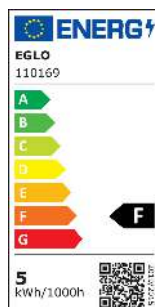

# 110169 LM\_LED\_E14 - V2

A BIZOTTSÁG (EU) 2019/2015 FELHATALMAZÁSON ALAPULÓ RENDELETE\na fényforrások energiacímkezése tekintetében való kiegészítéséről

EGLO Leuchten GmbH, Heiligkreuz 22, 6136 Pill, AT

## Általános információk

Védjegy	EGLO
Cikkszám	110169
Típus	fényforrás
Színhőmérséklet	WARM WHITE
Fényforrás típusa	E14-LED-C37
EAN-kód	9008606228928
Energiahatékonysági osztály	F

### Technikai adatok

Egyenértékű teljesítmény (W)	40
LED panel cikkszám (1)	110169
Világítástechnológia	LED
Irányított fényű fényforrás	Nem
Fényforrás fejtípusa	E14
Hálózati fényforrás	Igen
Összekapcsolt fényforrás	Nem
Állítható színű fényforrás	Nem
Nagy fénysűrűségű fényforrás	Nem
Szabályozható (fényforrás, LED panel, ...)	Nem
Energiafogyasztás bekapcsolt üzemmódban (kWh/1000 óra)	5
Névleges fényáram (lm)	470
Beam angle (°) - at measurement	360
Színhőmérséklet (K)	2700
Névleges teljesítmény	4,90
Készenléti energiafogyasztás (Psb, W)	0
Színkoordináták x (1)	0,463
Színkoordináták y (1)	0,42
Színvisszaadási index (CRI)	80
Élettartam-tényező 3000 óránál	> = 90 %
Fényáram-stabilitási tényező 3000 óránál	0,93
Eltolási tényező (cos φ1)	0,50
Villogás mértéke (Pst LM)	0,2
Stroboszkópos hatás mértéke (SVM)	0,4