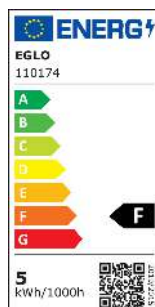

110174 LM_LED_E14 - V2

A BIZOTTSÁG (EU) 2019/2015 FELHATALMAZÁSON ALAPULÓ RENDELETE\na fényforrások energiacímzése tekintetében való kiegészítéséről

EGLO Leuchten GmbH, Heiligkreuz 22, 6136 Pill, AT

Általános információk

Védjegy	EGLO
Cikkszám	110174
Típus	fényforrás
Színhőmérséklet	WHITE
Fényforrás típusa	E14-LED-P45
EAN-kód	9008606228966
Energihatékonysági osztály	F

Méretek

Termék átmérője (mm)	45
Termék hossza (mm)	77

Technikai adatok

Egyenértékű teljesítmény (W)	40
LED panel cikkszám (1)	110174
Világítástechnológia	LED
Irányított fényű fényforrás	Nem
Fényforrás fejtípusa	E14
Hálózati fényforrás	Igen
Összekapcsolt fényforrás	Nem
Állítható színű fényforrás	Nem
Nagy fénysűrűségű fényforrás	Nem
Szabályozható (fényforrás, LED panel, ...)	Nem
Energiafogyasztás bekapcsolt üzemmódban (kWh/1000 óra)	5
Névleges fényáram (lm)	470
Beam angle (°) - at measurement	360
Színhőmérséklet (K)	4000
Névleges teljesítmény	4,90
Készenléti energiafogyasztás (Psb, W)	0
Színkoordináták x (1)	0,3834
Színkoordináták y (1)	0,3833
Színvisszaadási index (CRI)	82
Élettartam-tényező 3000 óránál	> = 90 %
Fényáram-stabilitási tényező 3000 óránál	0,93
Eltolási tényező (cos φ1)	0,90
Villogás mértéke (Pst LM)	0,1
Stroboszkópos hatás mértéke (SVM)	0,1