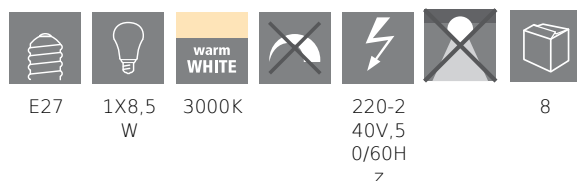

Technikai adatok

Egyenértékű teljesítmény (W)	60
LED panel cikkszama (1)	110175
Világítástechnológia	LED
Irányított fényű fényforrás	Nem
Fényforrás fejtípusa	E27
Hálózati fényforrás	Igen
Összekapcsolt fényforrás	Nem
Állítható színű fényforrás	Nem
Nagy fénysűrűségű fényforrás	Nem
Szabályozható (fényforrás, LED panel, ...)	Nem
Energiafogyasztás bekapcsolt üzemmódban (kWh/1000 óra)	9
Névleges fényáram (lm)	806
Beam angle (°) - at measurement	360
Színhőmérséklet (K)	3000
Névleges teljesítmény	8,50
Készenléti energiafogyasztás (Psb, W)	0
Színkoordináták x (1)	0,4378
Színkoordináták y (1)	0,3992
Színvisszaadási index (CRI)	80
Élettartam-tényező 3000 óránál	> = 90 %
Fényáram-stabilitási tényező 3000 óránál	0,96
Eltolási tényező (cos φ1)	0,71
Villogás mértéke (Pst LM)	0,2
Stroboszkópos hatás mértéke (SVM)	0,1

Kapcsolási információk

Funkció 3 lépésben szabályozható

Műszaki változtatások jogát fenntartjuk

2/2

Contact | Support
eglo.com/uk/eglo-worldwide