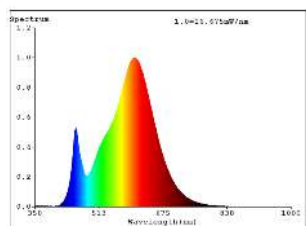

Technikai adatok

Egyenértékű teljesítmény (W)	60
LED panel cikkszama (1)	110175
Világítástechnológia	LED
Irányított fényű fényforrás	Nem
Fényforrás fejtípusa	E27
Hálózati fényforrás	Igen
Összekapcsolt fényforrás	Nem
Állítható színű fényforrás	Nem
Nagy fénysűrűségű fényforrás	Nem
Szabályozható (fényforrás, LED panel, ...)	Nem
Energiafogyasztás bekapcsolt üzemmódban (kWh/1000 óra)	9
Névleges fényáram (lm)	806
Beam angle (°) - at measurement	360
Színhőmérséklet (K)	3000
Névleges teljesítmény	8,50
Készenléti energiafogyasztás (Psb, W)	0
Színkoordináták x (1)	0,4378
Színkoordináták y (1)	0,3992
Színvisszaadási index (CRI)	80
Élettartam-tényező 3000 óránál	> = 90 %
Fényáram-stabilitási tényező 3000 óránál	0,96
Eltolási tényező (cos φ1)	0,71
Villogás mértéke (Pst LM)	0,2
Stroboszkópos hatás mértéke (SVM)	0,1

Kapcsolási információk

Funkció 3 lépésben szabályozható

Műszaki változtatások jogát fenntartjuk

2/2

Contact | Support
eglo.com/uk/eglo-worldwide