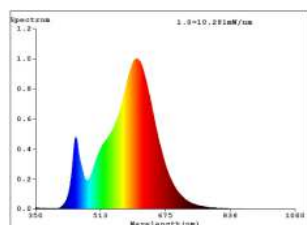

Technikai adatok

Egyenértékű teljesítmény (W)	40
LED panel cikkszám (1)	110176
Világítástechnológia	LED
Irányított fényű fényforrás	Nem
Fényforrás fejtípusa	E14
Hálózati fényforrás	Igen
Összekapcsolt fényforrás	Nem
Állítható színű fényforrás	Nem
Nagy fénysűrűségű fényforrás	Nem
Szabályozható (fényforrás, LED panel, ...)	Nem
Energiafogyasztás bekapcsolt üzemmódban (kWh/1000 óra)	5
Névleges fényáram (lm)	470
Beam angle (°) - at measurement	360
Színhőmérséklet (K)	3000
Névleges teljesítmény	4,90
Készenléti energiafogyasztás (Psb, W)	0
Színkoordináták x (1)	0,4405
Színkoordináták y (1)	0,4021
Színvisszaadási index (CRI)	80
Élettartam-tényező 3000 óránál	> = 90 %
Fényáram-stabilitási tényező 3000 óránál	0,96
Villogás mértéke (Pst LM)	0,1
Stroboszkópos hatás mértéke (SVM)	0,1

Kapcsolási információk

Funkció

3 lépésben szabályozható

Műszaki változtatások jogát fenntartjuk

2/2

Contact | Support
eglo.com/uk/eglo-worldwide