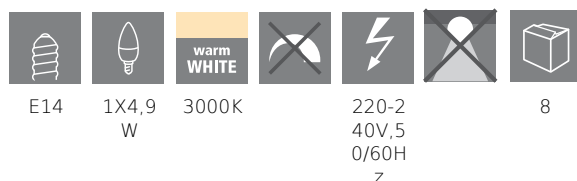

Technikai adatok

Egyenértékű teljesítmény (W)	40
LED panel cikkszám (1)	110176
Világítástechnológia	LED
Irányított fényű fényforrás	Nem
Fényforrás fejtípusa	E14
Hálózati fényforrás	Igen
Összekapcsolt fényforrás	Nem
Állítható színű fényforrás	Nem
Nagy fénysűrűségű fényforrás	Nem
Szabályozható (fényforrás, LED panel, ...)	Nem
Energiafogyasztás bekapcsolt üzemmódban (kWh/1000 óra)	5
Névleges fényáram (lm)	470
Beam angle (°) - at measurement	360
Színhőmérséklet (K)	3000
Névleges teljesítmény	4,90
Készenléti energiafogyasztás (Psb, W)	0
Színkoordináták x (1)	0,4405
Színkoordináták y (1)	0,4021
Színvisszaadási index (CRI)	80
Élettartam-tényező 3000 óránál	> = 90 %
Fényáram-stabilitási tényező 3000 óránál	0,96
Villogás mértéke (Pst LM)	0,1
Stroboszkópos hatás mértéke (SVM)	0,1

Kapcsolási információk

Funkció

3 lépésben szabályozható

Műszaki változtatások jogát fenntartjuk

2/2

Contact | Support
eglo.com/uk/eglo-worldwide