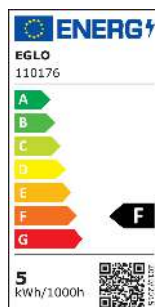

# 110176 LM\_LED\_E14 - V1

A BIZOTTSÁG (EU) 2019/2015 FELHATALMAZÁSON ALAPULÓ RENDELETE\na fényforrások energiacímzése tekintetében való kiegészítéséről

EGLO Leuchten GmbH, Heiligkreuz 22, 6136 Pill, AT

## Általános információk

Védjegy	EGLO
Cikkszám	110176
Típus	fényforrás
Színhőmérséklet	WARM WHITE
Fényforrás típusa	E14-LED-C37
EAN-kód	9008606228980
Energiahatékonysági osztály	F

### Technikai adatok

Egyenértékű teljesítmény (W)	40
LED panel cikkszám (1)	110176
Világítástechnológia	LED
Irányított fényű fényforrás	Nem
Fényforrás fejtípusa	E14
Hálózati fényforrás	Igen
Összekapcsolt fényforrás	Nem
Állítható színű fényforrás	Nem
Nagy fénysűrűségű fényforrás	Nem
Szabályozható (fényforrás, LED panel, ...)	Nem
Energiafogyasztás bekapcsolt üzemmódban (kWh/1000 óra)	5
Névleges fényáram (lm)	470
Beam angle (°) - at measurement	360
Színhőmérséklet (K)	3000
Névleges teljesítmény	4,90
Készenléti energiafogyasztás (Psb, W)	0
Színkoordináták x (1)	0,4405
Színkoordináták y (1)	0,4021
Színvisszaadási index (CRI)	80
Élettartam-tényező 3000 óránál	> = 90 %
Fényáram-stabilitási tényező 3000 óránál	0,96
Villogás mértéke (Pst LM)	0,1
Stroboszkópos hatás mértéke (SVM)	0,1