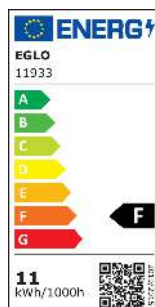

# 11933 LM\_LED\_E27 - V1

A BIZOTTSÁG (EU) 2019/2015 FELHATALMAZÁSON ALAPULÓ RENDELETE\na fényforrások energiacímkezése tekintetében való kiegészítéséről

EGLO Leuchten GmbH, Heiligkreuz 22, 6136 Pill, AT

## Általános információk

Védjegy	EGLO
Cikkszám	11933
Típus	fényforrás
Színhőmérséklet	WARM WHITE
Fényforrás típusa	E27-LED-A60
EAN-kód	9002759119331
Energiahatékonysági osztály	F

## Technikai adatok

Egyenértékű teljesítmény (W)	75
LED panel cikkszama (1)	11933
Világítástechnológia	LED
Irányított fényű fényforrás	Nem
Fényforrás fejtípusa	E27
Hálózati fényforrás	Igen
Összekapcsolt fényforrás	Nem
Állítható színű fényforrás	Nem
Nagy fénysűrűségű fényforrás	Nem
Szabályozható (fényforrás, LED panel, ...)	Nem
Energiafogyasztás bekapcsolt üzemmódban (kWh/1000 óra)	11
Névleges fényáram (lm)	1055
Beam angle (°) - at measurement	360
Színhőmérséklet (K)	3000
Névleges teljesítmény	11
Készenléti energiafogyasztás (Psb, W)	0
Színkoordináták x (1)	0,4412
Színkoordináták y (1)	0,4047
Színvisszaadási index (CRI)	90
R9 színvisszaadási index	50
Élettartam-tényező 3000 óránál	> = 90 %
Fényáram-stabilitási tényező 3000 óránál	0,96
Eltolási tényező (cos φ1)	0,70
Villogás mértéke (Pst LM)	0,1
Stroboszkópos hatás mértéke (SVM)	0,1