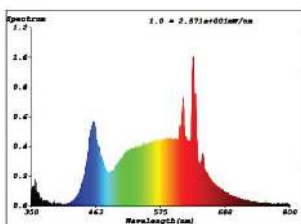

Technikai adatok

Egyenértékű teljesítmény (W)	60
Névleges élettartam (óra)	25000
LED panel cikkszama (1)	11936
Világítástechnológia	LED
Irányított fényű fényforrás	Nem
Fényforrás fejtípusa	E27
Hálózati fényforrás	Igen
Összekapcsolt fényforrás	Nem
Állítható színű fényforrás	Nem
Nagy fénysűrűségű fényforrás	Nem
Szabályozható (fényforrás, LED panel, ...)	Nem
Energiafogyasztás bekapcsolt üzemmódban (kWh/1000 óra)	9
Névleges fényáram (lm)	806
Beam angle (°) - at measurement	360
Színhőmérséklet (K)	4000
Névleges teljesítmény	9
Készletlenti energiafogyasztás (Psb, W)	0
Színkoordináták x (1)	0,3805
Színkoordináták y (1)	0,3734
Színvisszaadási index (CRI)	90
R9 színvisszaadási index	70
Élettartam-tényező 3000 óránál	> = 90 %
Fényáram-stabilitási tényező 3000 óránál	0,96
Eltolási tényező (cos φ1)	0,90
Villogás mértéke (Pst LM)	0,1
Stroboszkópos hatás mértéke (SVM)	0,1

Kapcsolási információk

Kapcsolási ciklus	100 000

E27	1X9W	neutral WHITE	25000 h	220-2 40V,5 0/60H Z	10000 0x	90	8	CRI

Műszaki változtatások jogát fenntartjuk

2/2

Contact | Support
eglo.com/uk/eglo-worldwide