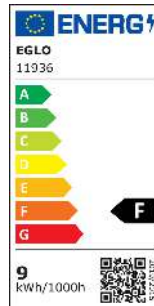

# 11936 LM\_LED\_E27 - V2

A BIZOTTSÁG (EU) 2019/2015 FELHATALMAZÁSON ALAPULÓ RENDELETE\na fényforrások energiacímzése tekintetében való kiegészítéséről

EGLO Leuchten GmbH, Heiligkreuz 22, 6136 Pill, AT

## Általános információk

Védjegy	EGLO
Cikkszám	11936
Típus	fényforrás
Színhőmérséklet	WHITE
Fényforrás típusa	E27-LED-A60
EAN-kód	9002759119362
Energiahatékonysági osztály	F

## Technikai adatok

Egyenértékű teljesítmény (W)	60
Névleges élettartam (óra)	25000
LED panel cikkszama (1)	11936
Világítástechnológia	LED
Irányított fényű fényforrás	Nem
Fényforrás fejtípusa	E27
Hálózati fényforrás	Igen
Összekapcsolt fényforrás	Nem
Állítható színű fényforrás	Nem
Nagy fénysűrűségű fényforrás	Nem
Szabályozható (fényforrás, LED panel, ...)	Nem
Energiafogyasztás bekapcsolt üzemmódban (kWh/1000 óra)	9
Névleges fényáram (lm)	806
Beam angle (°) - at measurement	360
Színhőmérséklet (K)	4000
Névleges teljesítmény	9
Készletlenti energiafogyasztás (Psb, W)	0
Színkoordináták x (1)	0,3805
Színkoordináták y (1)	0,3734
Színvisszaadási index (CRI)	90
R9 színvisszaadási index	70
Élettartam-tényező 3000 óránál	> = 90 %
Fényáram-stabilitási tényező 3000 óránál	0,96
Eltolási tényező (cos φ1)	0,90
Villogás mértéke (Pst LM)	0,1
Stroboszkópos hatás mértéke (SVM)	0,1