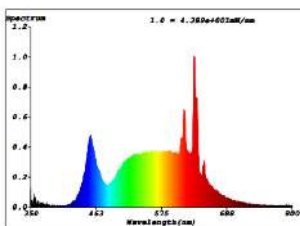

Technikai adatok

Egyenértékű teljesítmény (W)	75
Névleges élettartam (óra)	25000
LED panel cikkszama (1)	11937
Világítástechnológia	LED
Irányított fényű fényforrás	Nem
Fényforrás fejtípusa	E27
Hálózati fényforrás	Igen
Összekapcsolt fényforrás	Nem
Állítható színű fényforrás	Nem
Nagy fénysűrűségű fényforrás	Nem
Szabályozható (fényforrás, LED panel, ...)	Nem
Energiafogyasztás bekapcsolt üzemmódban (kWh/1000 óra)	11
Névleges fényáram (lm)	1055
Beam angle (°) - at measurement	360
Színhőmérséklet (K)	4000
Névleges teljesítmény	11
Készletlenti energiafogyasztás (Psb, W)	0
Színkoordináták x (1)	0,382
Színkoordináták y (1)	0,3776
Színvisszaadási index (CRI)	90
R9 színvisszaadási index	73
Élettartam-tényező 3000 óránál	> = 90 %
Fényáram-stabilitási tényező 3000 óránál	0,96
Eltolási tényező (cos φ1)	0,70
Villogás mértéke (Pst LM)	0,1
Stroboszkópos hatás mértéke (SVM)	0,1

Kapcsolási információk

Kapcsolási ciklus	100 000

E27	1X11 W	4000K neutral WHITE	25000 h	220-2 40V,5 0/60H z	10000 lx	90	8	CRI	CRI

Műszaki változtatások jogát fenntartjuk