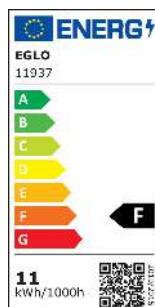

# 11937 LM\_LED\_E27 - V1

A BIZOTTSÁG (EU) 2019/2015 FELHATALMAZÁSON ALAPULÓ RENDELETE\na fényforrások energiacímzése tekintetében való kiegészítéséről

EGLO Leuchten GmbH, Heiligkreuz 22, 6136 Pill, AT

## Általános információk

Védjegy	EGLO
Cikkszám	11937
Típus	fényforrás
Színhőmérséklet	WHITE
Fényforrás típusa	E27-LED-A60
EAN-kód	9002759119379
Energiatahatékonyági osztály	F

## Technikai adatok

Egyenértékű teljesítmény (W)	75
Névleges élettartam (óra)	25000
LED panel cikkszama (1)	11937
Világítástechnológia	LED
Irányított fényű fényforrás	Nem
Fényforrás fejtípusa	E27
Hálózati fényforrás	Igen
Összekapcsolt fényforrás	Nem
Állítható színű fényforrás	Nem
Nagy fénysűrűségű fényforrás	Nem
Szabályozható (fényforrás, LED panel, ...)	Nem
Energiafogyasztás bekapcsolt üzemmódban (kWh/1000 óra)	11
Névleges fényáram (lm)	1055
Beam angle (°) - at measurement	360
Színhőmérséklet (K)	4000
Névleges teljesítmény	11
Készletlenti energiafogyasztás (Psb, W)	0
Színkoordináták x (1)	0,382
Színkoordináták y (1)	0,3776
Színvisszaadási index (CRI)	90
R9 színvisszaadási index	73
Élettartam-tényező 3000 óránál	> = 90 %
Fényáram-stabilitási tényező 3000 óránál	0,96
Eltolási tényező (cos φ1)	0,70
Villogás mértéke (Pst LM)	0,1
Stroboszkópos hatás mértéke (SVM)	0,1

## Kapcsolási információk

Kapcsolási ciklus	100 000
-------------------	---------

									
E27	1X11 W	4000K neutral WHITE	25000 h	220-2 40V,5 0/60H z	10000 lx	90	8	CRI	CRI

Műszaki változtatások jogát fenntartjuk