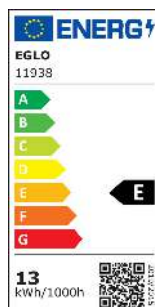

11938 LM_LED_E27 - V1

A BIZOTTSÁG (EU) 2019/2015 FELHATALMAZÁSON ALAPULÓ RENDELETE\na fényforrások energiacímkezése tekintetében való kiegészítéséről

EGLO Leuchten GmbH, Heiligkreuz 22, 6136 Pill, AT

Általános információk

Védjegy	EGLO
Cikkszám	11938
Típus	fényforrás
Színhőmérséklet	WHITE
Fényforrás típusa	E27-LED-A60
EAN-kód	9002759119386
Energiahatékonysági osztály	E

Méretek

Termék átmérője (mm)	60
Termék hossza (mm)	116

Technikai adatok

Egyenértékű teljesítmény (W)	100
LED panel cikkszama (1)	11938
Világítástechnológia	LED
Irányított fényű fényforrás	Nem
Fényforrás fejtípusa	E27
Hálózati fényforrás	Igen
Összekapcsolt fényforrás	Nem
Állítható színű fényforrás	Nem
Nagy fénysűrűségű fényforrás	Nem
Szabályozható (fényforrás, LED panel, ...)	Nem
Energiafogyasztás bekapcsolt üzemmódban (kWh/1000 óra)	13
Névleges fényáram (lm)	1521
Beam angle (°) - at measurement	360
Színhőmérséklet (K)	4000
Névleges teljesítmény	13
Készletléti energiafogyasztás (Psb, W)	0
Színkoordináták x (1)	0,3852
Színkoordináták y (1)	0,3768
Színvisszaadási index (CRI)	90
R9 színvisszaadási index	83
Élettartam-tényező 3000 óránál	> = 90 %
Fényáram-stabilitási tényező 3000 óránál	0,96
Eltolási tényező (cos φ1)	0,80
Villogás mértéke (Pst LM)	0,1
Stroboszkópos hatás mértéke (SVM)	0,2