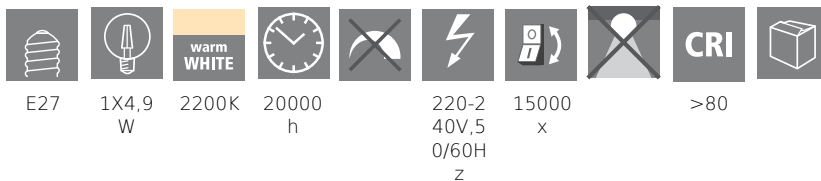

Technikai adatok

Egyenértékű teljesítmény (W)	42
Névleges áramerősség (mA)	47
Névleges élettartam (óra)	20000
Lámpa mért teljesítménye (0,1 W-os pontossággal)	5
Mért élettartam (óra)	20 000
LED panel cikkszama (1)	12223
Világítástechnológia	LED
Irányított fényű fényforrás	Nem
Fényforrás fejtípusa	E27
Hálózati fényforrás	Igen
Összekapcsolt fényforrás	Igen
Állítható színű fényforrás	Nem
Nagy fényűrűségű fényforrás	Nem
Szabályozható (fényforrás, LED panel, ...)	Nem
Energiafogyasztás bekapcsolt üzemmódban (kWh/1000 óra)	5
Névleges fényáram (lm)	500
Beam angle (°) - at measurement	360
Színhőmérséklet (K)	2200
Névleges teljesítmény	4,90
Készenléti energiafogyasztás (Psb, W)	0,50
Színkoordináták x (1)	0,5056
Színkoordináták y (1)	0,4152
Színvisszaadási index (CRI)	80
Élettartam-tényező 3000 óránál	> = 90 %
Fényáram-stabilitási tényező 3000 óránál	0,93
Villogás mértéke (Pst LM)	0,1
Stroboszkópos hatás mértéke (SVM)	0,1

Kapcsolási információk

Funkció	vezérlés: applikációval, távirányítóval
Bekapcsolási idő	<0,5 sec
Bemelegedési idő 60%-ra	< 0,5 sec
Kapcsolási ciklus	15 000