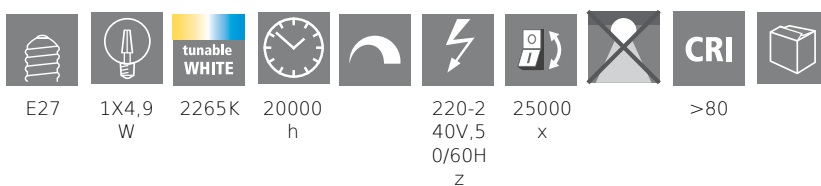

A BIZOTTSÁG (EU) 2019/2015 FELHATALMAZÁSON
ALAPULÓ RENDELETE\na fényforrások energiacímzése
tekintetében való kiegészítéséről

EGLO Leuchten GmbH, Heiligkreuz 22, 6136 Pill, AT

Általános információk

Védjegy	EGLO
Cikkszám	12243
Típus	fényforrás
Színhőmérséklet	TUNEABLE WHITE
Fényforrás típusa	E27-LED-G80
kW/1000 óra	5
EAN-kód	9002759122430
Energiahatékonysági osztály	G

Méretek

Termék átmérője (mm)	80
Termék hossza (mm)	120

Könnyű információk

Fényszíntolerancia (LED, SDCM)	<6
--------------------------------	----

Technikai adatok

Egyenértékű teljesítmény (W)	33
Névleges áramerősség (mA)	47
Névleges élettartam (óra)	20000
Lámpa mért teljesítménye (0,1 W-os pontossággal)	5
Mért élettartam (óra)	20 000
LED panel cikkszama (1)	12243
Világítástechnológia	LED
Irányított fényű fényforrás	Nem
Fényforrás fejtípusa	E27
Hálózati fényforrás	Igen
Összekapcsolt fényforrás	Igen
Állítható színű fényforrás	Igen
Nagy fénysűrűségű fényforrás	Nem
Szabályozható (fényforrás, LED panel, ...)	Igen
Energiafogyasztás bekapcsolt üzemmódban (kWh/1000 óra)	5
Névleges fényáram (lm)	360
Beam angle (°) - at measurement	360
Színhőmérséklet (K)	2200-6500
Névleges teljesítmény	4,90
Készenléti energiafogyasztás (Psb, W)	0,50
Színkoordináták x (1)	0,5044
Színkoordináták y (1)	0,4173
Színvisszaadási index (CRI)	80
Élettartam-tényező 3000 óránál	> = 90 %
Fényáram-stabilitási tényező 3000 óránál	0,93
Villogás mértéke (Pst LM)	0,1
Stroboszkópos hatás mértéke (SVM)	0,1

Kapcsolási információk

Funkció

vezérlés: applikációval, távirányítóval
színhőmérséklet szabályzás

Bekapcsolási idő	<0,5 sec
Bemelegedési idő 60%-ra	< 0,5 sec
Kapcsolási ciklus	25 000

12243 LM_LED_E27 - V2