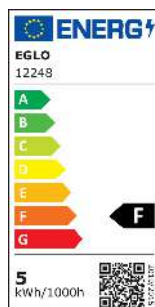

12248 LM_LED_GU5,3 - V1

A BIZOTTSÁG (EU) 2019/2015 FELHATALMAZÁSON ALAPULÓ RENDELETE\na fényforrások energiacímkezése tekintetében való kiegészítéséről

EGLO Leuchten GmbH, Heiligkreuz 22, 6136 Pill, AT

Általános információk

Védjegy	EGLO
Cikkszám	12248
Típus	fényforrás
Színhőmérséklet	WARM WHITE
Fényforrás típusa	MR16-LED
EAN-kód	9002759122485
Energiatahatékonyági osztály	F

Méretek

Termék átmérője (mm)	50
Termék hossza (mm)	45

Technikai adatok

Egyenértékű teljesítmény (W)	50
LED panel cikkszama (1)	12248
Világítástechnológia	LED
Irányított fényű fényforrás	Igen
Fényforrás fejtípusa	GU5.3
Hálózati fényforrás	Nem
Összekapcsolt fényforrás	Nem
Állítható színű fényforrás	Nem
Nagy fénysűrűségű fényforrás	Nem
Szabályozható (fényforrás, LED panel, ...)	Nem
Energiafogyasztás bekapcsolt üzemmódban (kWh/1000 óra)	5
Névleges fényáram (lm)	450
Beam angle (°) - at measurement	90
Színhőmérséklet (K)	2700
Névleges teljesítmény	5,20
Készenléti energiafogyasztás (Psb, W)	0
Színkoordináták x (1)	0,467
Színkoordináták y (1)	0,4211
Színvisszaadási index (CRI)	82
R9 színvisszaadási index	6
Élettartam-tényező 3000 óránál	> = 90 %
Fényáram-stabilitási tényező 3000 óránál	0,96
Eltolási tényező (cos φ1)	0,50
Villogás mértéke (Pst LM)	1
Stroboszkópos hatás mértéke (SVM)	0,9