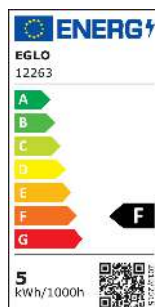

12263 LM_LED_E14 - V2

A BIZOTTSÁG (EU) 2019/2015 FELHATALMAZÁSON ALAPULÓ RENDELETE\na fényforrások energiacímzése tekintetében való kiegészítéséről

EGLO Leuchten GmbH, Heiligkreuz 22, 6136 Pill, AT

Általános információk

Védjegy	EGLO
Cikkszám	12263
Típus	fényforrás
Színhőmérséklet	WARM WHITE
Fényforrás típusa	E14-LED-C37
EAN-kód	9002759122638
Energiahatékonysági osztály	F

Méretek

Termék átmérője (mm)	38
Termék hossza (mm)	107

Technikai adatok

Egyenértékű teljesítmény (W)	40
LED panel cikkszama (1)	12263
Világítástechnológia	LED
Irányított fényű fényforrás	Nem
Fényforrás fejtípusa	E14
Hálózati fényforrás	Igen
Összekapcsolt fényforrás	Nem
Állítható színű fényforrás	Nem
Nagy fényű fényforrás	Nem
Szabályozható (fényforrás, LED panel, ...)	Nem
Energiafogyasztás bekapcsolt üzemmódban (kWh/1000 óra)	5
Névleges fényáram (lm)	470
Beam angle (°) - at measurement	360
Színhőmérséklet (K)	3000
Névleges teljesítmény	4,90
Készenléti energiafogyasztás (Psb, W)	0
Színkoordináták x (1)	0,4301
Színkoordináták y (1)	0,4039
Színvisszaadási index (CRI)	90
R9 színvisszaadási index	64
Élettartam-tényező 3000 óránál	> = 90 %
Fényáram-stabilitási tényező 3000 óránál	0,96
Eltolási tényező (cos φ1)	0,50
Villogás mértéke (Pst LM)	0,1
Stroboszkópos hatás mértéke (SVM)	0,1