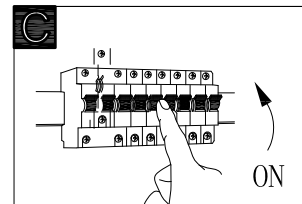

B

BLA94282

A5印制

| | | | | | |
|--|-----|---|----------|--------------|-------------|
|  EGLO产品装配说明书 | | 名称 | | 2015-058单头壁灯 | |
| 校对 | |  | | 货号 | 94282/94286 |
| 绘图 | 覃富隆 | | | 通用 | |
| 审核 | | 版次 | V:1.0 | 货号 | |
| 批准 | | 日期 | 20141127 | | |
| approved by EGLO QC | | | | | |