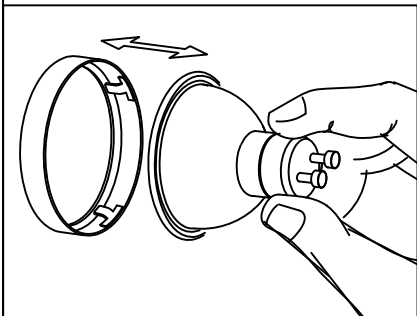

B

BLA94282

A5印制

| | | | | | |
|--|-----|---|----------|--------------|-------------|
|  EGLO产品装配说明书 | | 名称 | | 2015-058单头壁灯 | |
| 校对 | |  | | 货号 | 94282/94286 |
| 绘图 | 覃富隆 | | | 通用 | |
| 审核 | | 版次 | V:1.0 | 货号 | |
| 批准 | | 日期 | 20141127 | | |
| approved by EGLO QC | | | | | |