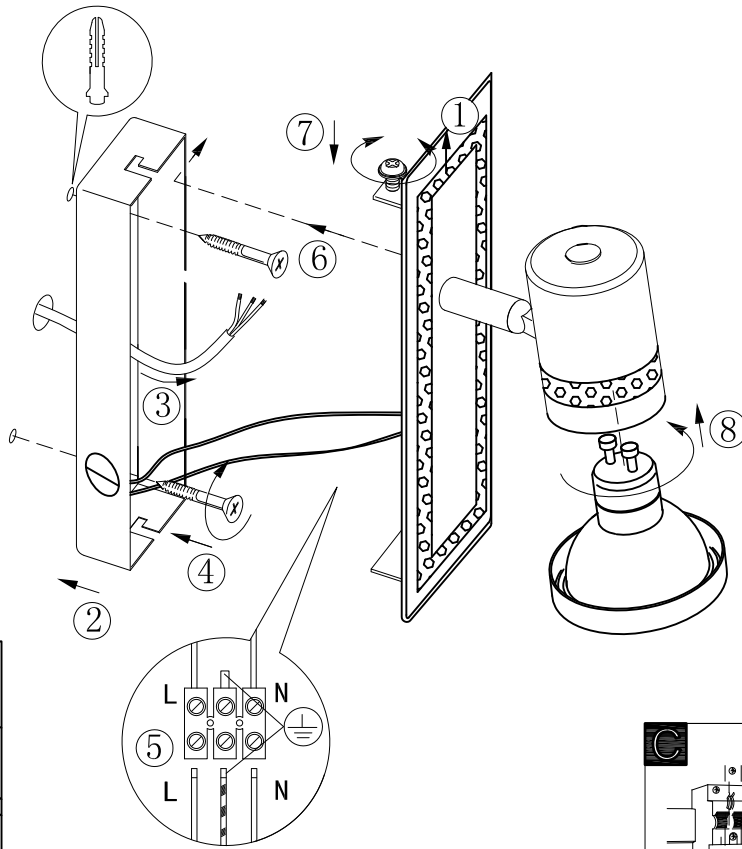

B

BLA94282

A5印制

| | | | | | |
|--|-----|---|----------|--------------|-------------|
|  EGLO产品装配说明书 | | 名称 | | 2015-058单头壁灯 | |
| 校对 | |  | | 货号 | 94282/94286 |
| 绘图 | 覃富隆 | | | 通用 | |
| 审核 | | 版次 | V:1.0 | 货号 | |
| 批准 | | 日期 | 20141127 | | |
| approved by EGLO QC | | | | | |