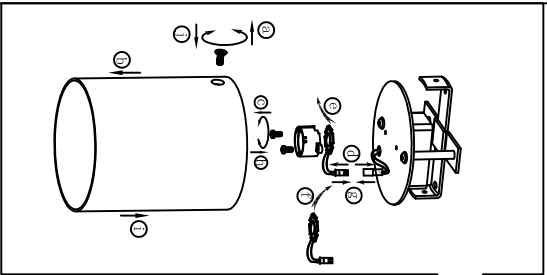

B

BLA94501

A5印刷

 东莞东进照明有限公司		名称	2015-120B单头吸顶灯
绘图	牌亮	货号	94501/94502/94503/94504
校对		通用	
审核		货号	
批准		日期	20150312
			
股次 V:1.0 日期 20150312			
approved by EGUO			