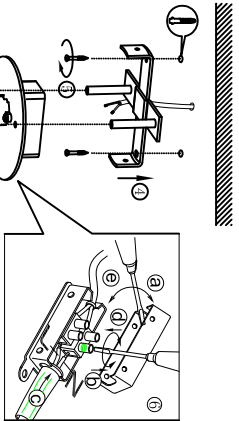

B

BLA94501

A5印刷

 东莞东进照明有限公司		名称	2015-120B单头吸顶灯
绘图	牌亮	货号	94501/94502/94503/94504
校对		通用	
审核		货号	
批准		日期	20150312
			
股次 V:1.0 日期 20150312			
approved by EGUO			